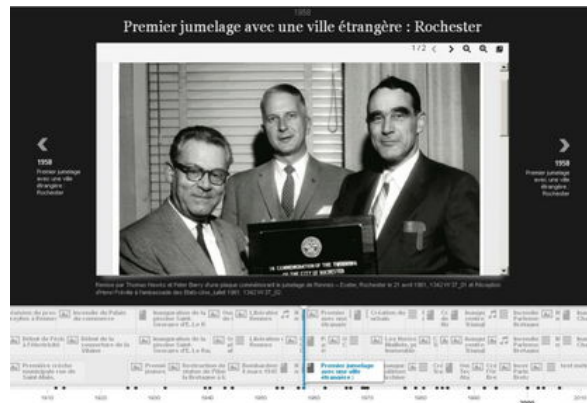

## Frise chronologique

2 000 ans d'histoire. Nous vous proposons un voyage à travers les siècles.

Une grande frise vous permet de faire défiler à l'écran les événements marquants de l'histoire de Rennes. La plupart des éléments retenus est illustrée par un document d'archives : registres, lettres, plans, photographies, affiches, enregistrements sonores, etc. Pour les XX<sup>e</sup> et XXI<sup>e</sup> siècle des extraits de l'Institut National de l'Audiovisuel vous feront revivre l'actualité à travers les journaux télévisés : ouverture de l'usine Citroën (1962), incendie du Parlement de Bretagne (1994), mise en service du métro (2002).

[Accéder à la frise chronologique](#)

En cas de problème d'affichage ou d'accessibilité, vous pouvez [visualiser la frise chronologique simplifiée](#).